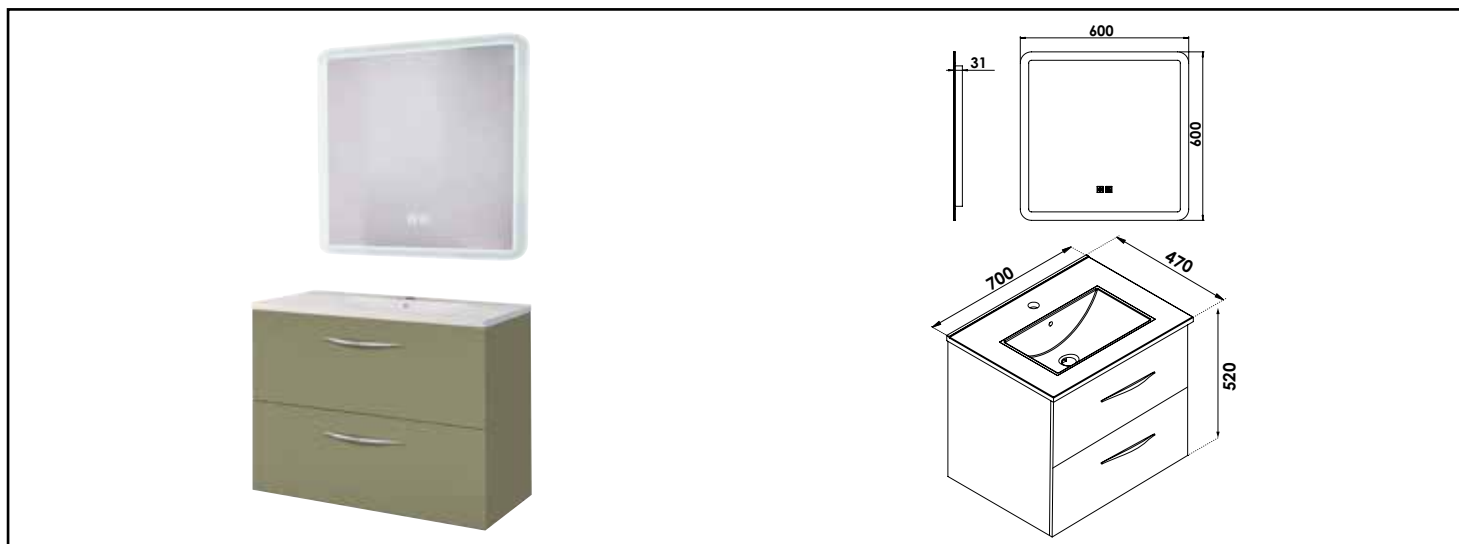

Référence : 402112019

MEUBLE SUSP DUBAÏ AVEC MIROIR LED ATHENES - LARG 70 CM - FINITION : VERT MENTHE

DÉCOUVREZ LA NOUVELLE GAMME DE MEUBLES DUBAÏ AVEC UN PLAN VASQUE EN CÉRAMIQUE BLANCHE, ALLIANT CLASSE ET SOBRIÉTÉ. ASSOCIÉ AVEC LE MIROIR ÉCLAIRANT ATHÈNES, DOTÉ D'UN ÉCLAIRAGE AJUSTABLE EN LUMINOSITÉ ET EN COULEUR, AINSI QUE D'UNE FONCTION ANTI-BUÉE INTÉGRÉE.